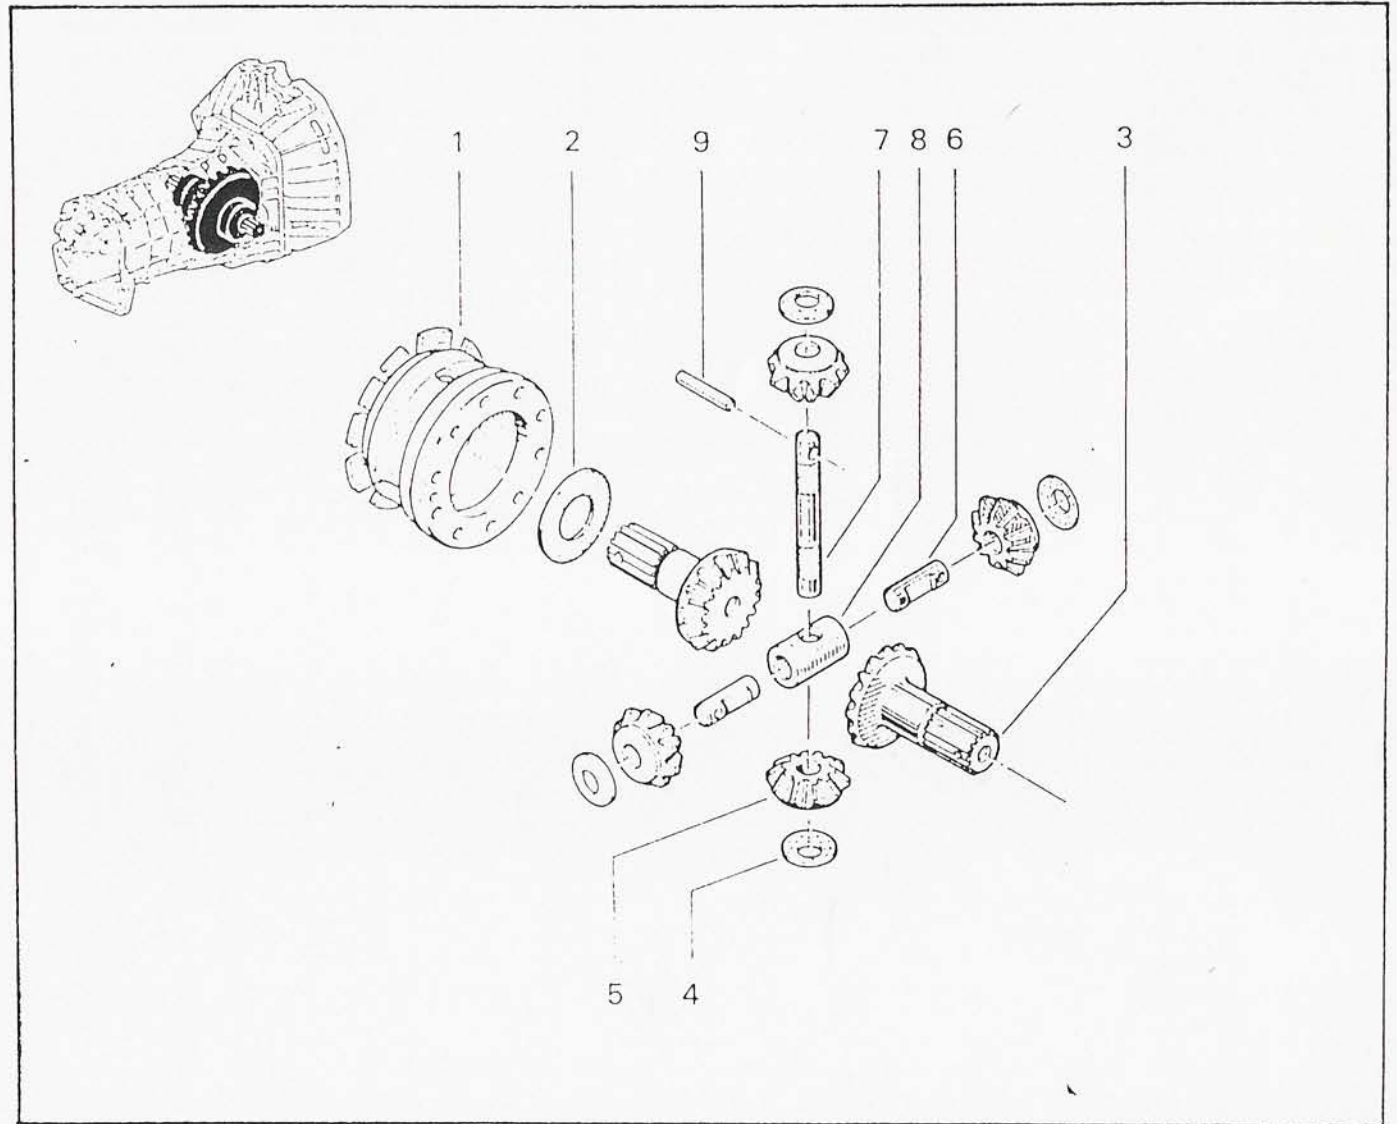

Extrait "LOND"

Ø 37 mm

Joint intérieur de 6 mm Manfort  
(à l'extérieur)

- 1 - 77 00 660 019
- 2 - 77 00 658 990
- 3 - 77 00 660 016
- 4 - 79 10 009 383
- 5 - 79 10 009 382 +  
77 00 723 450 +  
77 00 729 767
- 6 - 77 00 666 129
- 7 - 77 00 666 130
- 8 - 77 00 660 015
- 9 - 77 05 035 041