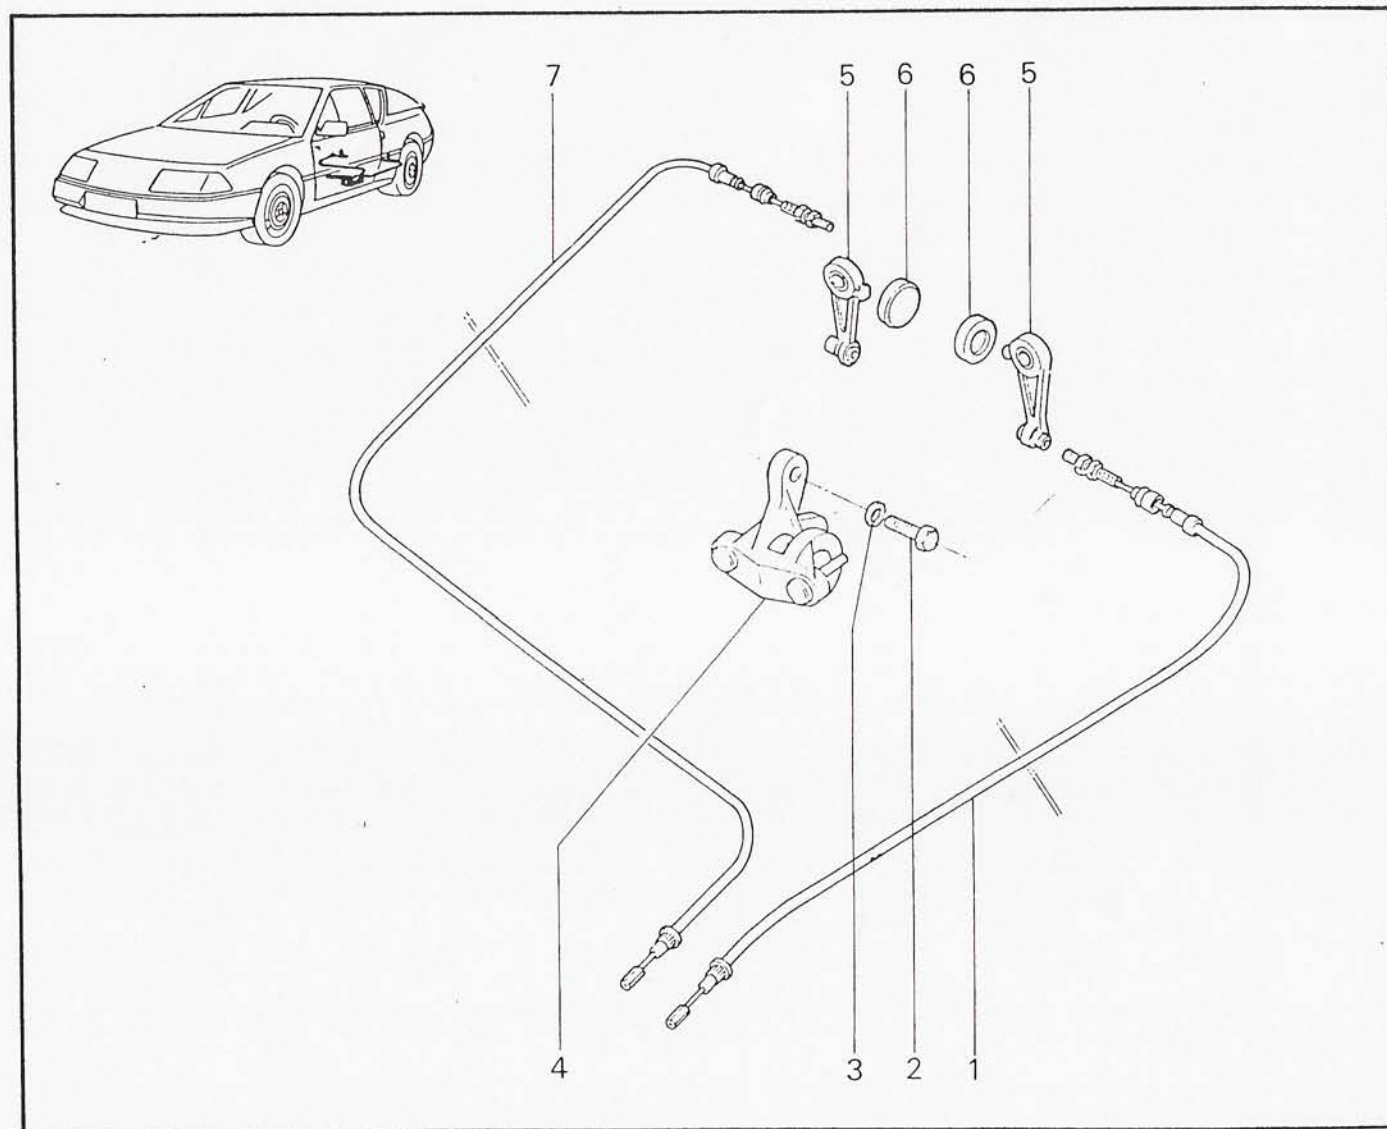

Extrait "LOND"

Ø 37 mm

Joint intérieur de 6 mm Manfort  
(à l'extérieur)

- 1 - 77 00 660 019
- 2 - 77 00 658 990
- 3 - 77 00 660 016
- 4 - 79 10 009 383
- 5 - 79 10 009 382 +  
77 00 723 450 +  
77 00 729 767
- 6 - 77 00 666 129
- 7 - 77 00 666 130
- 8 - 77 00 660 015
- 9 - 77 05 035 041

1 - 60 01 003 848

2 - 77 00 630 428

3 - 77 00 674 236

1 - 60 01 008 031

2 - 77 00 706 562

3 - 77 00 767 602

4 - 77 00 628 709

- 1 - 60 01 008 036
- 2 - 60 01 008 594
- 3 - 60 01 009 419
- 4 - 60 01 008 651
- 60 01 009 633 \*
- 5 - 79 03 053 122

- 1 - 60 01 008 033
- 2 - 60 01 008 034
- 3 - 77 00 718 845

1 - 60 00 007 937

2 - 60 00 007 938

3 - 77 00 718 845

1 - 60 01 009 620

- 1 - 60 01 009 105
- 2 - 60 01 009 106
- 3 - 60 01 009 107
- 4 - 60 01 009 108